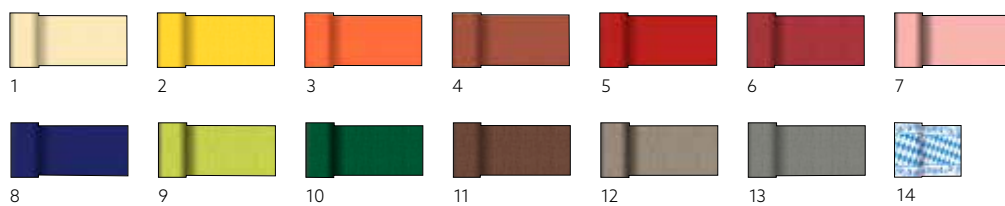

DUNICEL® TISCHLÄUFER, 0,15 X 20 M

NR.	ART.-NR.	BESCHREIBUNG	PACK		NR.	ART.-NR.	BESCHREIBUNG	PACK	
1	178422	Linnea Cream	6 x 1	•	8	178419	Linnea Dunkelblau	6 x 1	•
2	178421	Linnea Gelb	6 x 1	•	9	178416	Linnea Kiwi	6 x 1	•
3	199272	Linnea Sun Orange	6 x 1	•	10	178420	Linnea Jägergrün	6 x 1	•
4	199276	Linnea Earth Terra	6 x 1	•	11	178427	Linnea Chestnut	6 x 1	•
5	178418	Linnea Rot	6 x 1	•	12	178429	Linnea Greige	6 x 1	•
6	178417	Linnea Bordeaux	6 x 1	•	13	178426	Linnea Granite Grey	6 x 1	•
7	178428	Linnea Mellow Rose	6 x 1	•	14	159447	Bayrische Raute	6 x 1	•