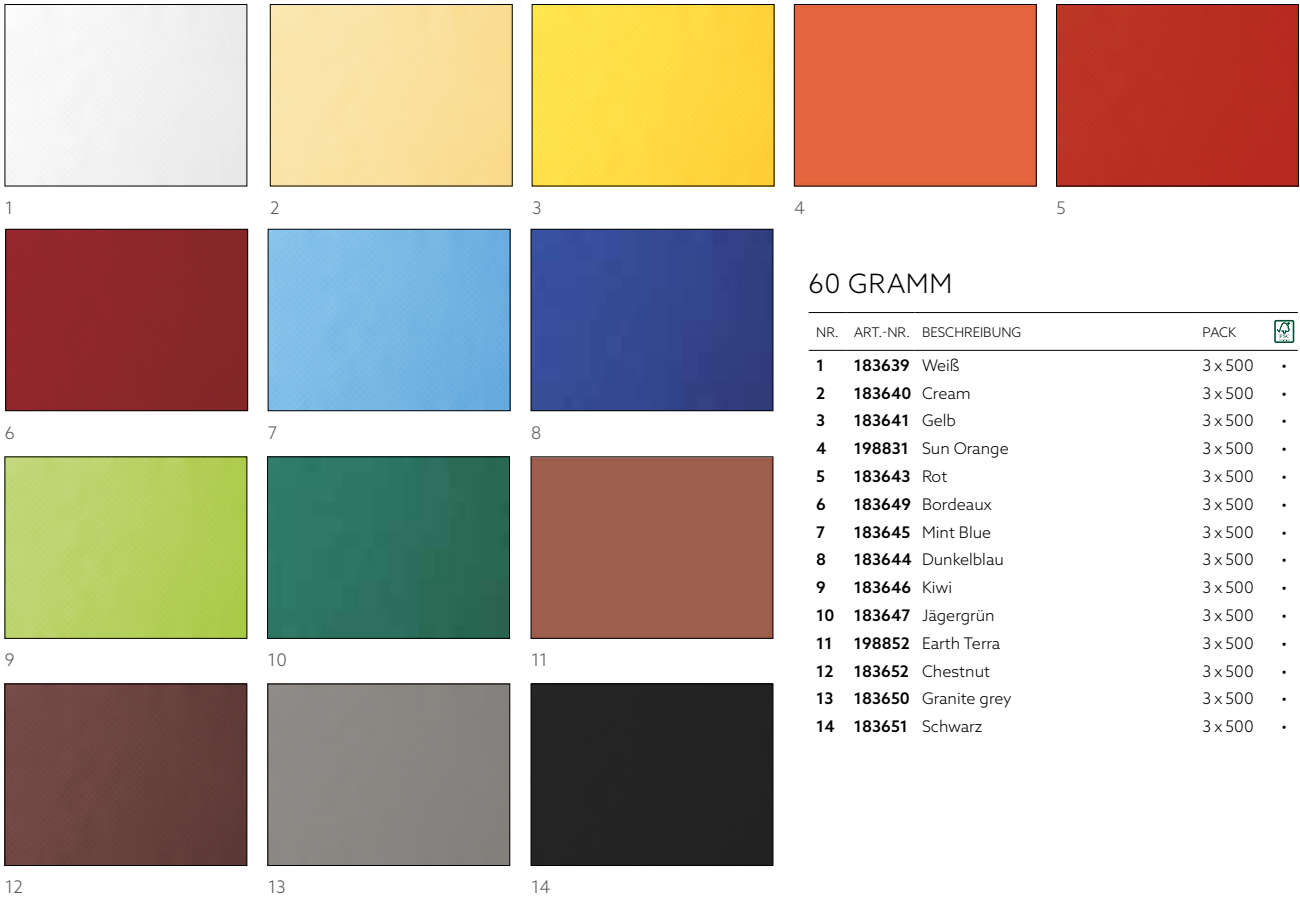

PAPIER-TISCHSET, 30 X 40 CM, GEPRÄGT

60 GRAMM

NR.	ART.-NR.	BESCHREIBUNG	PACK	
1	183639	Weiß	3x500	•
2	183640	Cream	3x500	•
3	183641	Gelb	3x500	•
4	198831	Sun Orange	3x500	•
5	183643	Rot	3x500	•
6	183649	Bordeaux	3x500	•
7	183645	Mint Blue	3x500	•
8	183644	Dunkelblau	3x500	•
9	183646	Kiwi	3x500	•
10	183647	Jägergrün	3x500	•
11	198852	Earth Terra	3x500	•
12	183652	Chestnut	3x500	•
13	183650	Granite grey	3x500	•
14	183651	Schwarz	3x500	•

TISCHDECKEN