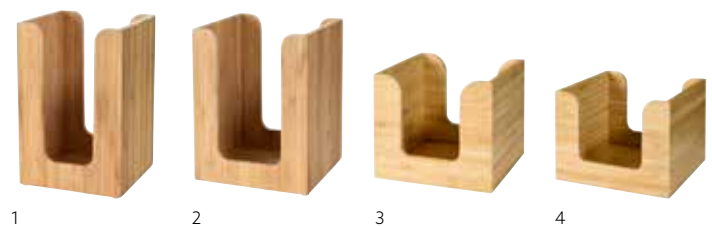

Serviettenspender

SERVIETTEN-SPENDERBOX BAMBUS

- Nachhaltig, praktisch & stylish
- Platzsparend, verhindert Verschwendung von Servietten
- Ideal für Tresen, Bars und Buffets