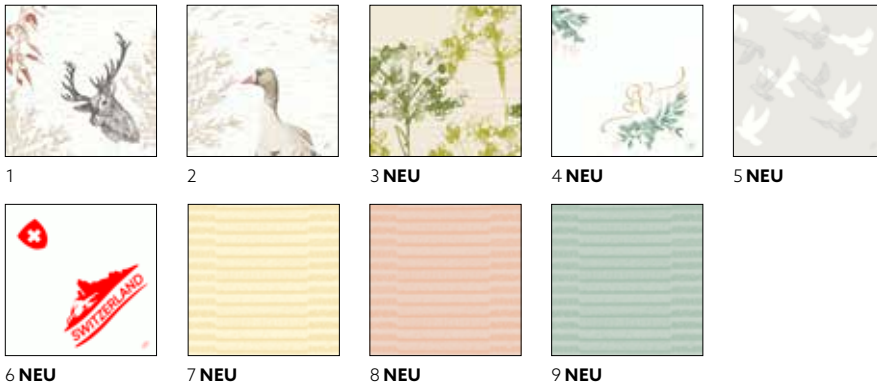

BIO DUNISOFT®, 40 X 40 CM

NR.	ART.-NR.	BESCHREIBUNG	PACK			
1	204420	Wood & Deer	6 x 60	•	•	•
2	204424	Wood & Goose	6 x 60	•	•	•
3	206368	Green Umbles	6 x 60	•	•	•
4	206369	Love Hearts	6 x 60	•	•	•
5	206364	Soft Wings	6 x 60	•	•	•

NR.	ART.-NR.	BESCHREIBUNG	PACK			
6	206370	Swiss	6 x 60	•	•	•
7	206365	Tessuto Cream	6 x 60	•	•	•
8	206366	Tessuto Dusty Pink	6 x 60	•	•	•
9	206367	Tessuto Mint	6 x 60	•	•	•