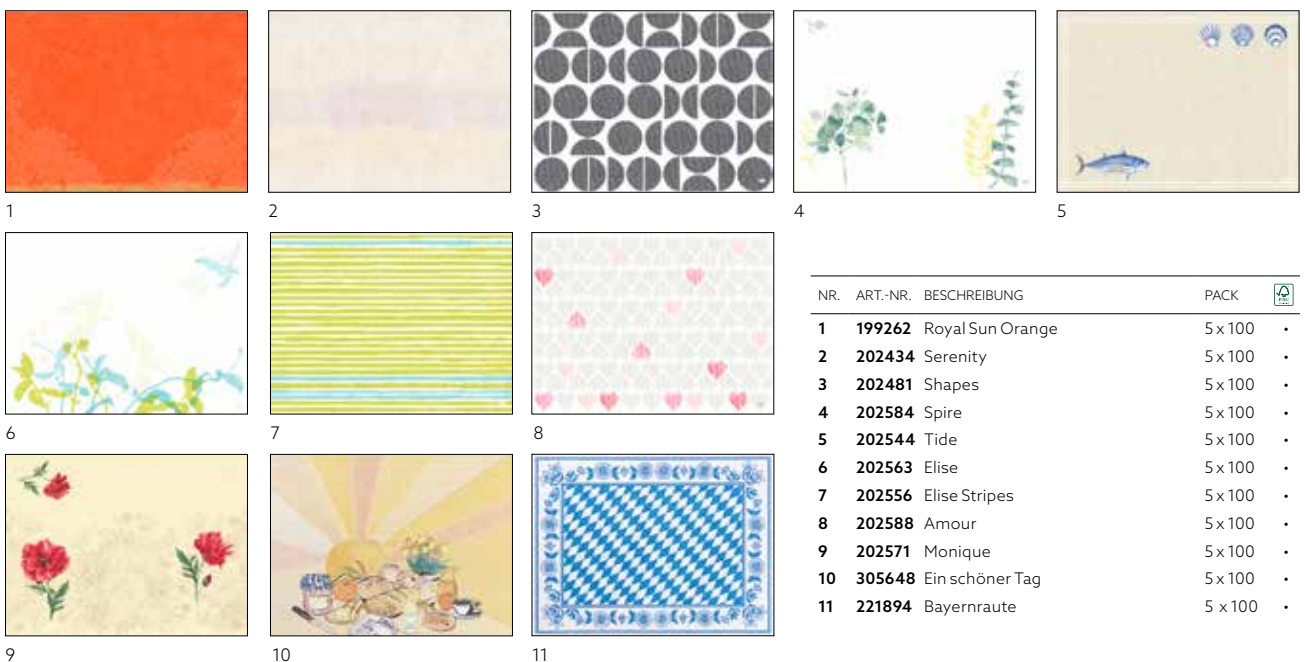

DUNICEL® TISCHSET, 30 X 40 CM

NR.	ART.-NR.	BESCHREIBUNG	PACK	
1	199262	Royal Sun Orange	5 x 100	•
2	202434	Serenity	5 x 100	•
3	202481	Shapes	5 x 100	•
4	202584	Spire	5 x 100	•
5	202544	Tide	5 x 100	•
6	202563	Elise	5 x 100	•
7	202556	Elise Stripes	5 x 100	•
8	202588	Amour	5 x 100	•
9	202571	Monique	5 x 100	•
10	305648	Ein schöner Tag	5 x 100	•
11	221894	Bayernraute	5 x 100	•