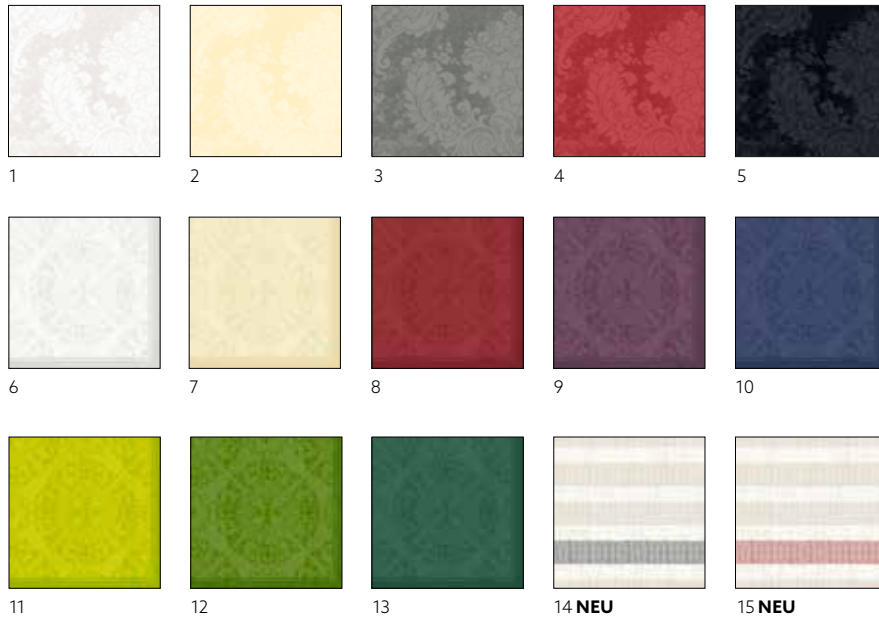

DUNILIN®, 40 X 40 CM