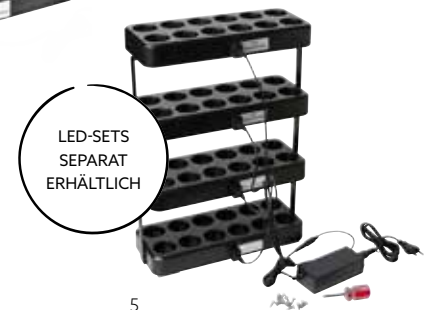

5

LED-SETS SEPARAT ERHÄLTLICH

LED Kerzen: 13 h Brenndauer, 8 h Ladezeit. Jedes Set enthält 1 Ladestation, 1 Adapter und 1 Fernbedienung. Umweltschutz: Es gelten die Vorschriften für das Recycling von Elektroschrott und Batterien. Nicht über den Hausmüll entsorgen.