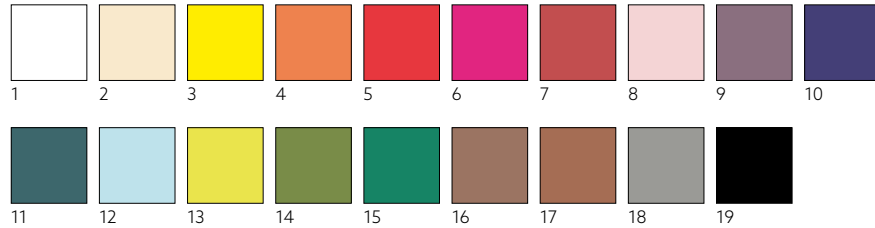

TISSUE, 3-LAGIG, 24 X 24 CM

NR.	ART.-NR.	BESCHREIBUNG	PACK			
1	168413	Weiß	8 x 250	•	•	•
2	168419	Cream	8 x 250	•	•	•
3	168416	Gelb	8 x 250	•	•	•
4	198816	Sun Orange	8 x 250	•	•	•
5	168414	Rot	8 x 250	•	•	•
6	168408	Fuchsia	8 x 250	•	•	•
7	168415	Bordeaux	8 x 250	•	•	•
8	174171	Mellow Rose	8 x 250	•	•	•
9	168410	Plum	8 x 250	•	•	•
10	168418	Dunkelblau	8 x 250	•	•	•

NR.	ART.-NR.	BESCHREIBUNG	PACK			
11	186353	Ocean Teal	8 x 250	•	•	•
12	171550	Mint Blue	8 x 250	•	•	•
13	168398	Kiwi	8 x 250	•	•	•
14	186354	Leaf Green	8 x 250	•	•	•
15	168417	Jägergrün	8 x 250	•	•	•
16	174030	Chestnut	8 x 250	•	•	•
17	198837	Earth Terra	8 x 250	•	•	•
18	168402	Granite Grey	8 x 250	•	•	•
19	168399	Schwarz	8 x 250	•	•	•