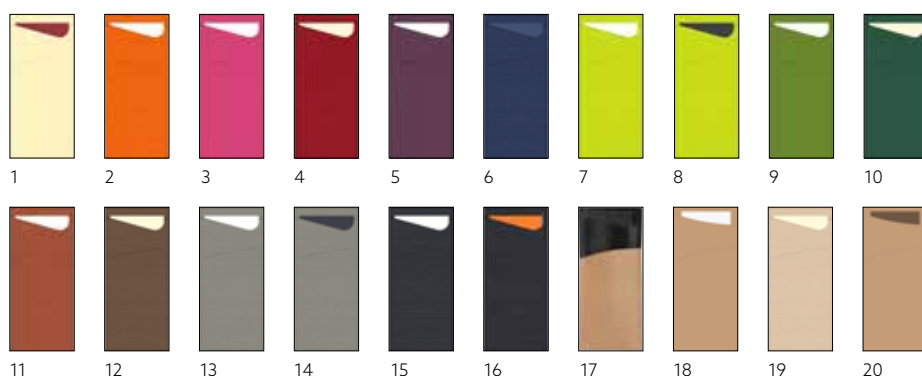

DUNI SACCHETTO® TISSUE, 8,5 X 19 CM

Alles in einem

NR.	ART.-NR.	BESCHREIBUNG	PACK				NR.	ART.-NR.	BESCHREIBUNG	PACK			
1	450056	Cream, Serviette Bordeaux	5 x 100	•			11	197952	Earth Terra, Serviette Weiß	5 x 100	•		
2	197950	Sun Orange, Serviette Weiß	5 x 100	•			12	151849	Chestnut, Serviette Cream	5 x 100	•		
3	166040	Fuchsia, Serviette Weiß	5 x 100	•			13	156950	Granite Grey, Serviette Weiß	5 x 100	•		
4	450057	Bordeaux, Serviette Cream	5 x 100	•			14	161087	Granite Grey, Serviette Schwarz	5 x 100	•		
5	165593	Plum, Serviette Weiß	5 x 100	•			15	151853	Schwarz, Serviette Weiß	5 x 100	•		
6	450055	Dunkelblau, Serviette Dunkelblau	5 x 100	•			16	178643	Schwarz, Serviette Sun Orange	5 x 100	•		
7	450052	Kiwi, Serviette Weiß	5 x 100	•			17	176893	Eco Brown/Schwarz, Serviette Schwarz	4 x 100	•		
8	161086	Kiwi, Serviette Schwarz	5 x 100	•			18	165592	Eco Brown, Serviette Weiß	4 x 100	•		
9	186954	Leaf Green, Serviette Weiß	5 x 100	•			19	450050	Natur, Serviette Cream	5 x 100	•		
10	450054	Jägergrün, Serviette Cream	5 x 100	•			20	178644	Eco Brown, Serviette Chestnut	4 x 100	•