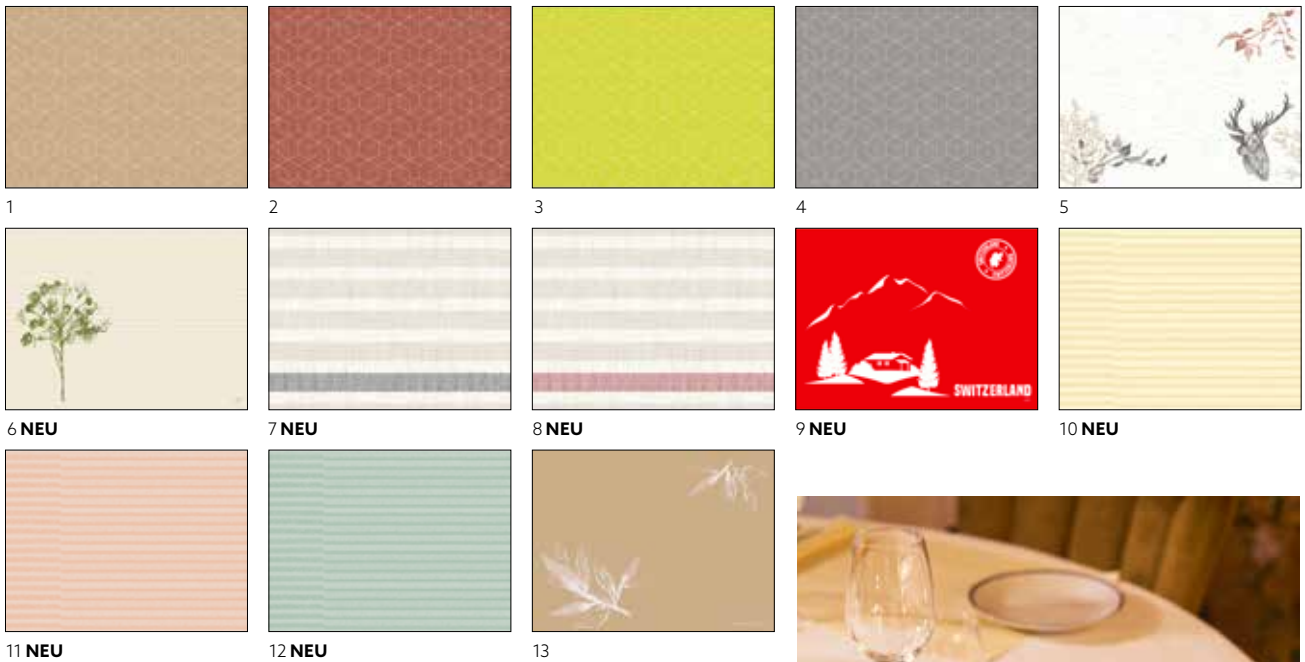

BIO DUNICEL® TISCHSET, 30 X 40 CM

NR.	ART.-NR.	BESCHREIBUNG	PACK	
1	201551	Graphics Ecoecho	5 x 100	•
2	201552	Graphics Earth Terra	5 x 100	•
3	201553	Graphics Kiwi	5 x 100	•
4	201554	Graphics Granit Grey	5 x 100	•
5	204415	Wood & Deer	5 x 100	•
6	206357	Green Umbles	5 x 100	•
7	206352	Rigato Black	5 x 100	•
8	206353	Rigato Bordeaux	5 x 100	•
9	206358	Swiss	5 x 100	•
10	206354	Tessuto Cream	5 x 100	•
11	206355	Tessuto Dusty Pink	5 x 100	•
12	206356	Tessuto Mint	5 x 100	•
13	201550	Eco Leaves	5 x 100	•