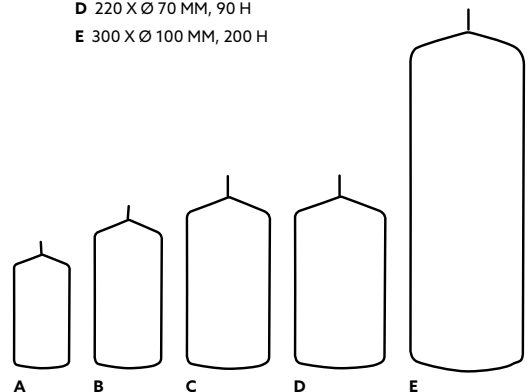

## STUMPENKERZE, 300 X 100 MM, 200 H

- Lange Brenndauer
- Hervorragende Brenneigenschaften

1

NR.	ART.-NR.	BESCHREIBUNG	PACK	
1	196782	Weiß	4 x 1	•

- A 100 X Ø 50 MM, 20 H
- B 130 X Ø 60 MM, 40 H
- C 150 X Ø 80 MM, 60 H
- D 220 X Ø 70 MM, 90 H
- E 300 X Ø 100 MM, 200 H